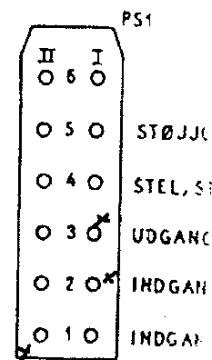

DISA STANDARD FORSTÆRKER TYPE 91B 21 **91B136**
 DIAGRAM

DISA 91B21 GENERAL-PURPOSE AMPLIFIER

GRÅ=GREY
 BL BLÅ =BLUE
 BR BRUN=BROWN
 GR GRØN=GREEN
 HV HVID=WHITE
 RØ RØD =RED

ALLE STELLEDNINGER SORT=BLACK
 STILLING I MÅLEBØSNING

ONLY FOR SERIES NO. 161-162-163
 Gælder kun for serie nr. 161-162-163.