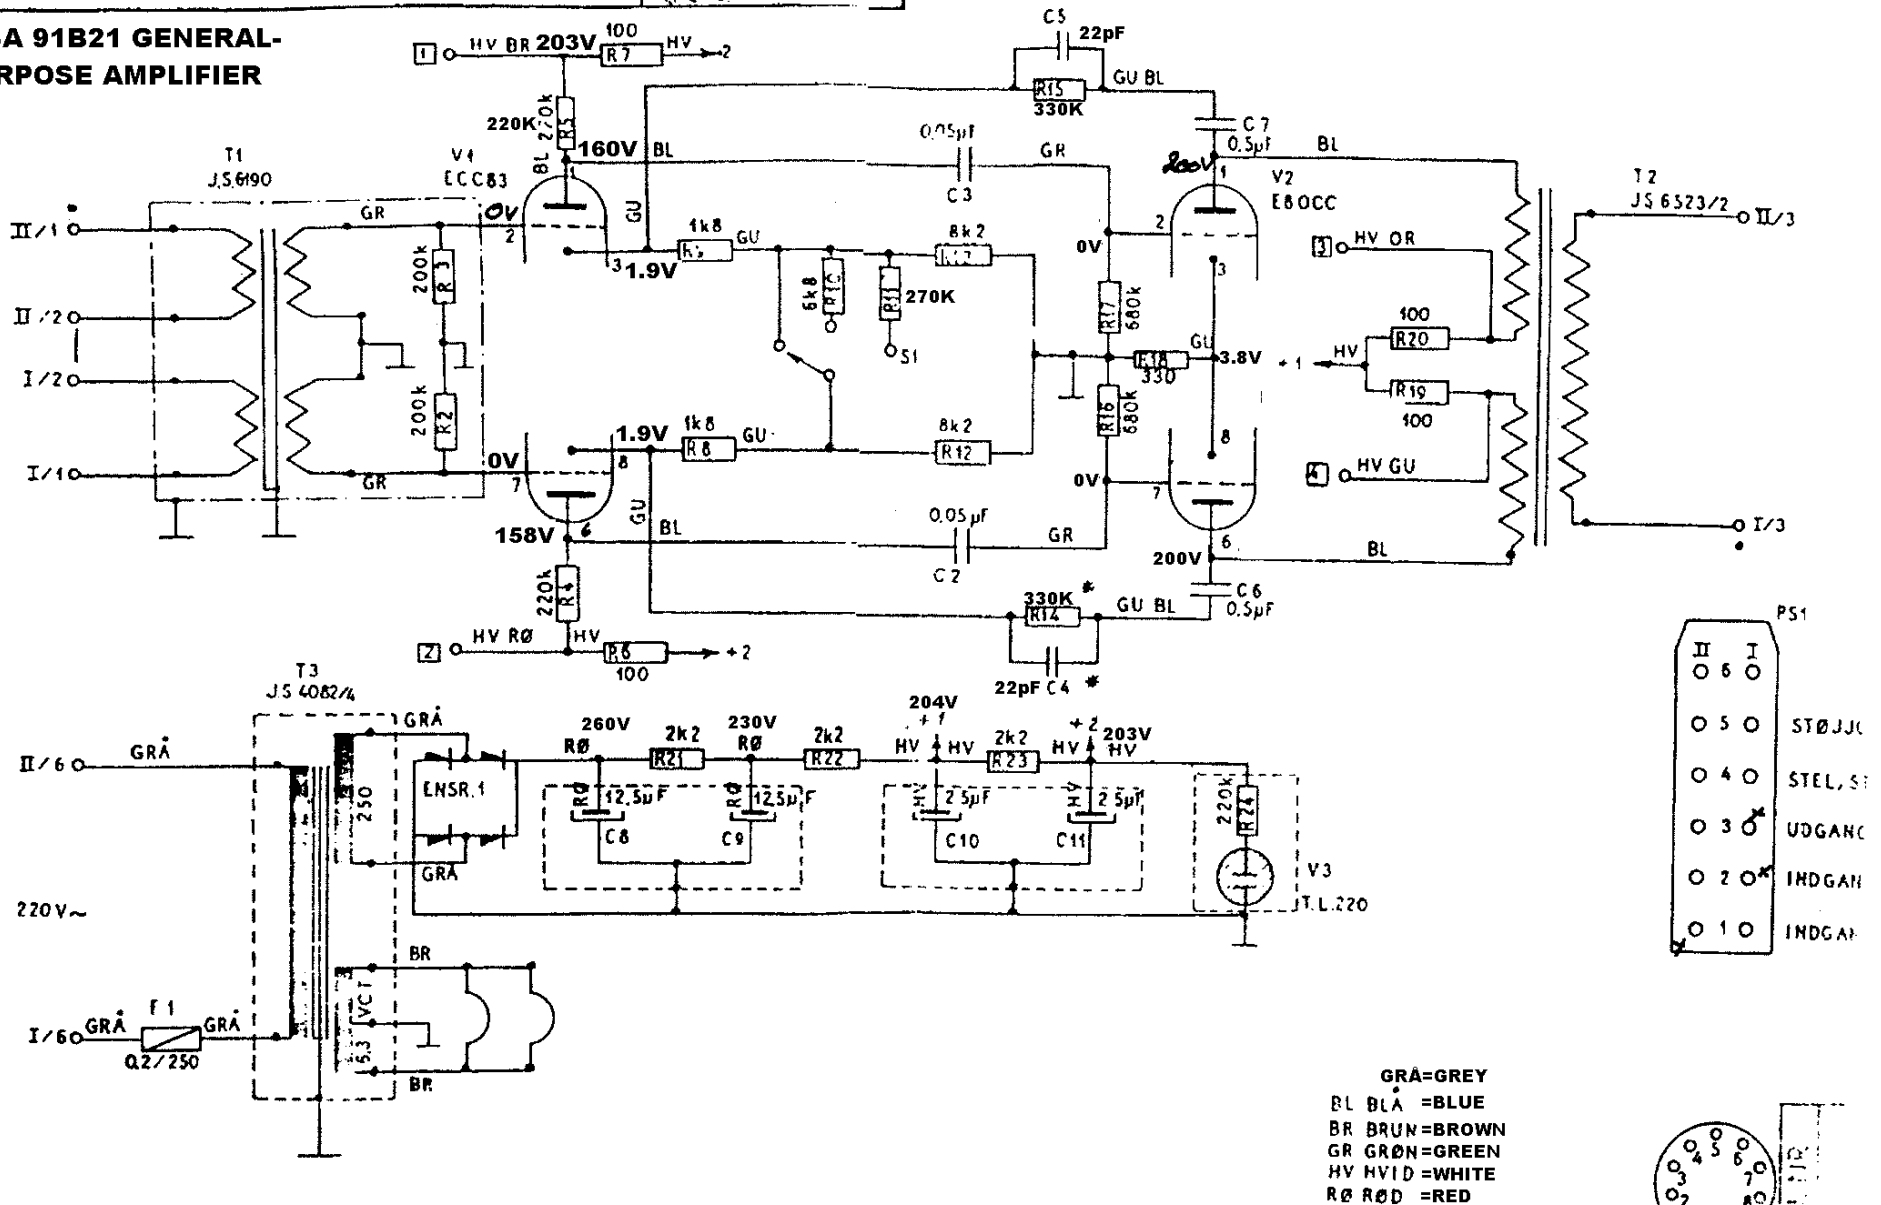

DISA STANDARD FORSTÆRKER TYPE 91B 21 **91B136**
 DIAGRAM

DISA 91B21 GENERAL-PURPOSE AMPLIFIER

GRÅ=GREY
 BL BLÅ =BLUE
 BR BRUN=BROWN
 GR GRØN=GREEN
 HV HVID=WHITE
 RØ RØD =RED

ALLE STELLEDNINGER SORT=BLACK
 STILLING I MÅLEBØSNING

ONLY FOR SERIES NO. 161-162-163
 Gælder kun for serie nr. 161-162-163.